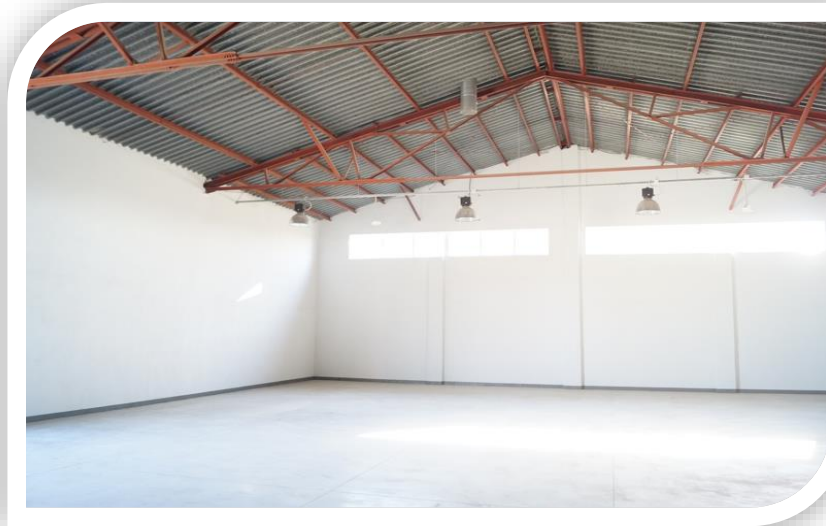

Hala laboratoryjno-produkcyjna nr 4 - wewnątrz