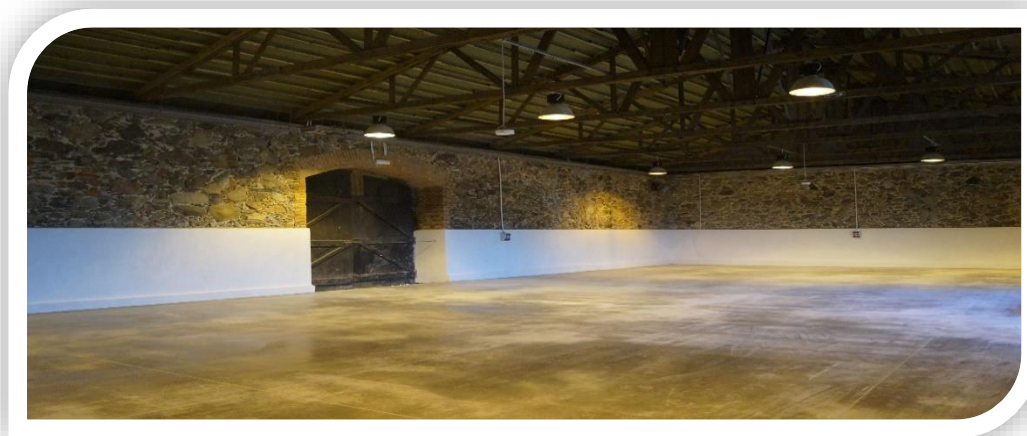

W naszej ofercie posiadamy:

- **hale** laboratoryjno-produkcyjne o powierzchni;
 - hala nr 1 – 637,17 m²
 - hala nr 4 – 965,24 m²
- wyposażone **biura** o powierzchni: 11-13 m²;
- dwie **sale konferencyjne** z pełnym zapleczem technicznym w postaci rzutnika, ekranu, nagłośnienia oraz WI-FI, mieszczące od 20-50 osób w zależności od ustawienia stołów i krzeseł;
- **zaplecze socjalne** (kuchnia, szatnie z prysznicami);
- możliwość organizowania **imprez w plenerze**.

Biura

Zaplecze socjalne

Hala nr 1 o powierzchni 637,17 m² wyposażona w energię elektryczną, oświetlenie, wentylację, z możliwością dostosowania infrastruktury do prowadzonej działalności, z zapewnieniem dostawy wody i dostępem do kanalizacji sanitarnej.

Hala laboratoryjno-produkcyjna nr 1- wewnątrz

Hale laboratoryjno-produkcyjne – widok ogólny

Hala nr 4 o powierzchni 965,24 m² wyposażona w energię elektryczną, oświetlenie, wentylację, z możliwością dostosowania infrastruktury do prowadzonej działalności, z zapewnieniem dostawy wody i dostępem do kanalizacji sanitarnej.